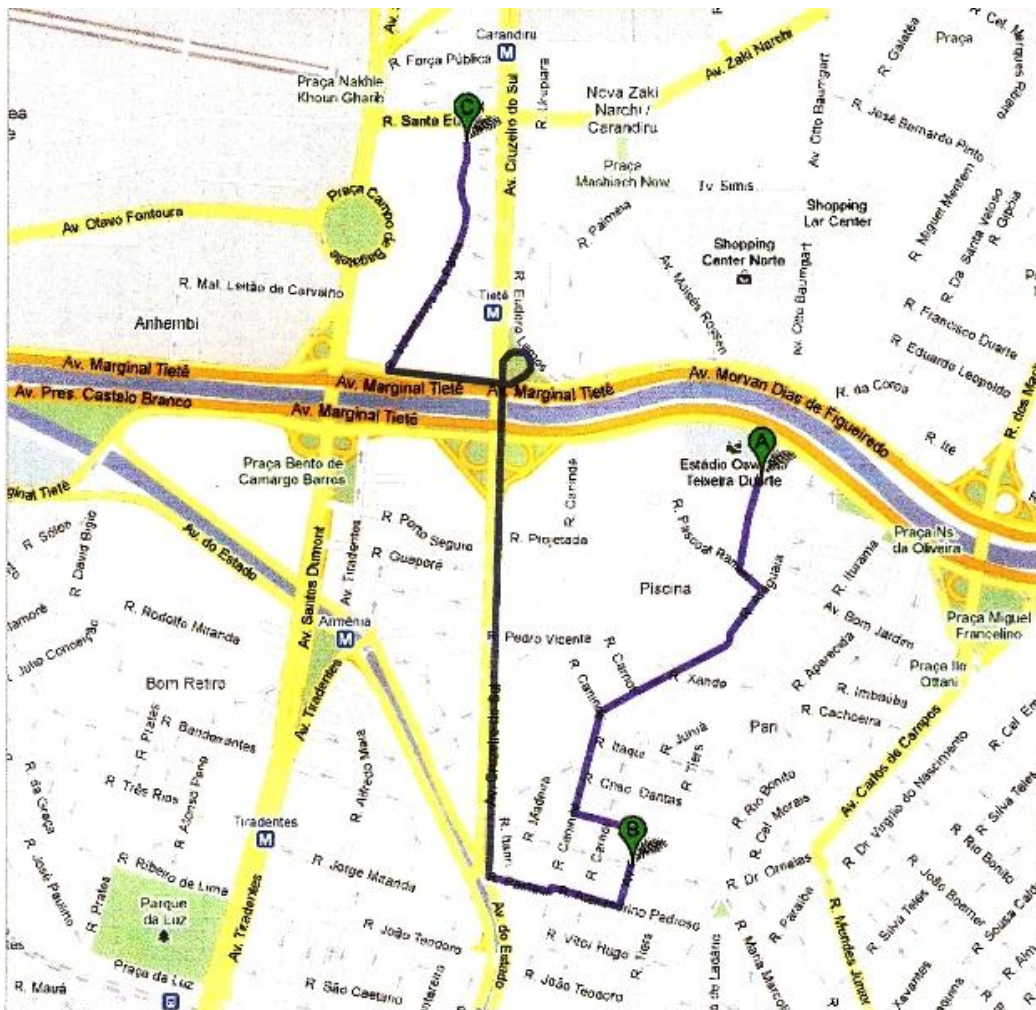

FEDERAÇÃO PAULISTA DE HOQUEI E PATINAÇÃO

MAPAS

- A- ASSOCIAÇÃO PORTUGUESA DE DESPORTOS
- B- HOSPITAL E PRONTO SOCORRO NOSSA SENHORA DO PARI
- C- PRONTO SOCORRO SANTANA